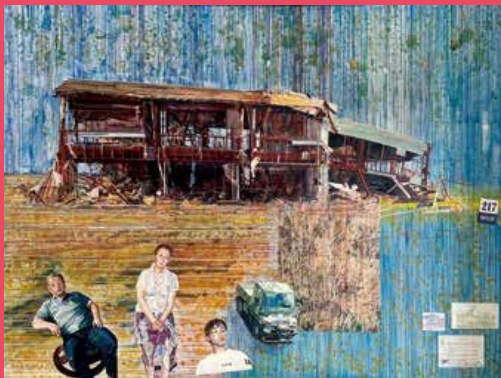

4人展

新地町ゆかりの画家

KAZUO SHIGA • IKUO SAKAMOTO • SHIGERU HOSHI • KEN SAITO

KAZUO SHIGA

IKUO SAKAMOTO

KEN SAITO

SHIGERU HOSHI

志賀一男
坂元郁夫
星茂
齋藤研